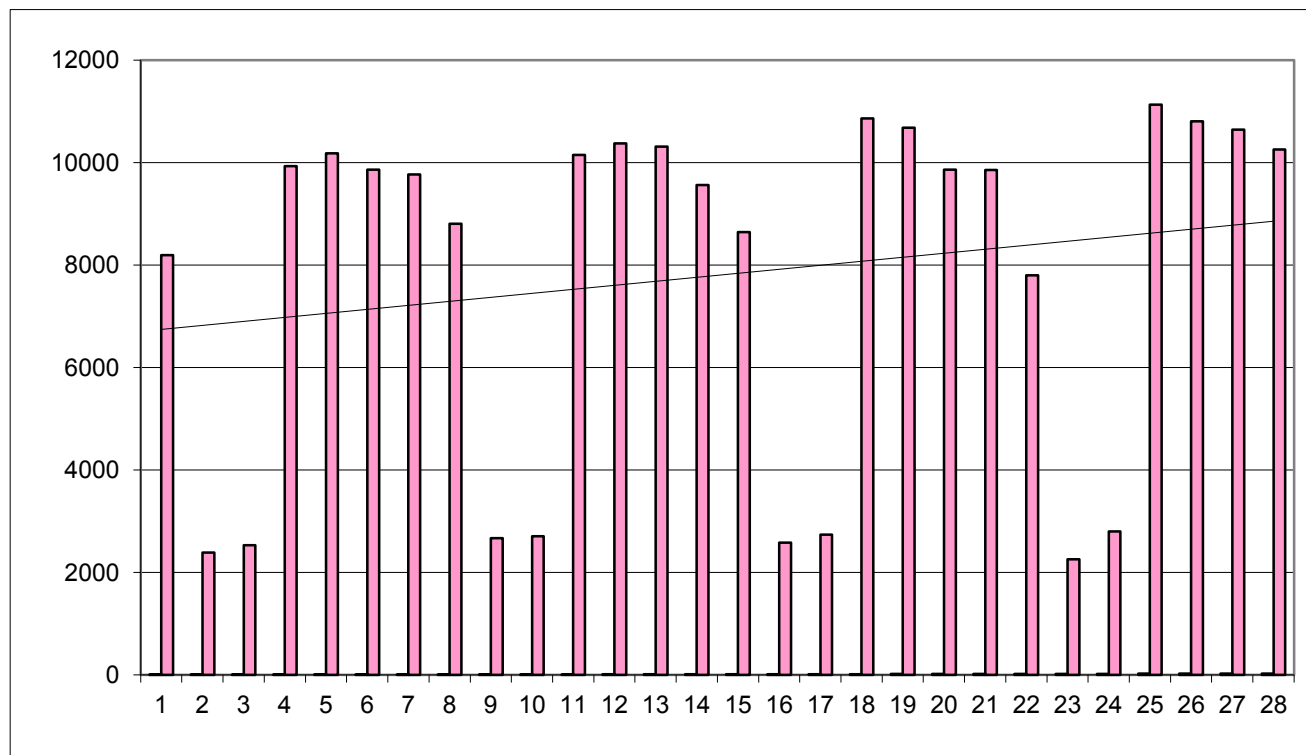

Количество посещений на сайте torgi.gov.ru в феврале 2013 года в день*

День	Количество посещений, ед.
1	8 191
2	2 391
3	2 535
4	9 927
5	10 182
6	9 858
7	9 768
8	8 803
9	2 673
10	2 707
11	10 148
12	10 370
13	10 308
14	9 558
15	8 641
16	2 582
17	2 736
18	10 861
19	10 677
20	9 861
21	9 856
22	7 801
23	2 257
24	2 799
25	11 130
26	10 805
27	10 642
28	10 255

* - по данным Google Analytics