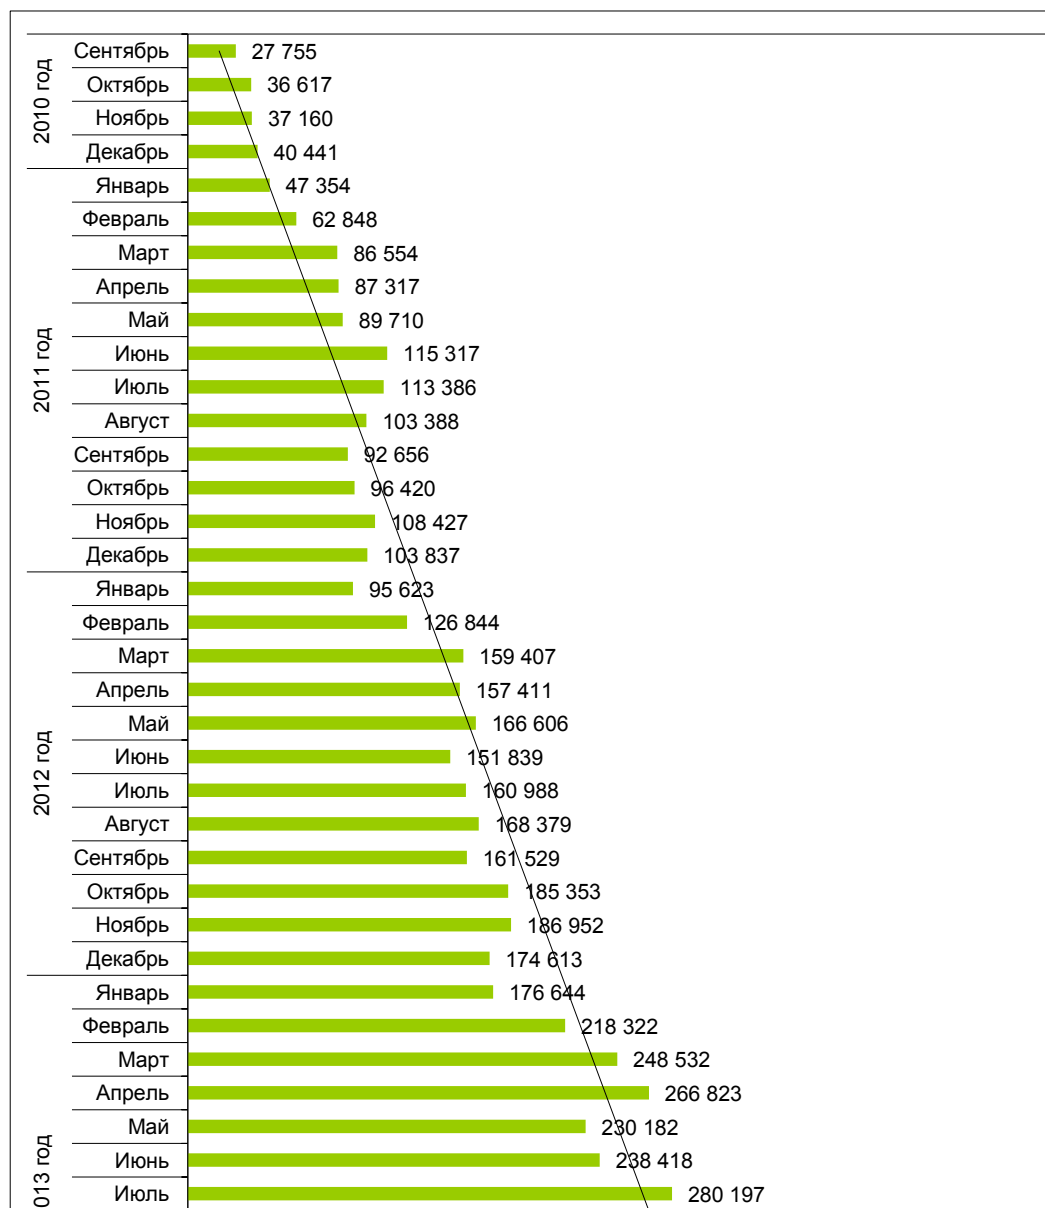

Динамика посещений сайта torgi.gov.ru*

Период		Кол-во посещений, в месяц	Кол-во посещений, в год
2010 год	Сентябрь	27 755	141 973
	Октябрь	36 617	
	Ноябрь	37 160	
	Декабрь	40 441	
2011 год	Январь	47 354	1 107 214
	Февраль	62 848	
	Март	86 554	
	Апрель	87 317	
	Май	89 710	
	Июнь	115 317	
	Июль	113 386	
	Август	103 388	
	Сентябрь	92 656	
	Октябрь	96 420	
	Ноябрь	108 427	
	Декабрь	103 837	
2012 год	Январь	95 623	1 895 544
	Февраль	126 844	
	Март	159 407	
	Апрель	157 411	
	Май	166 606	
	Июнь	151 839	
	Июль	160 988	
	Август	168 379	
	Сентябрь	161 529	
	Октябрь	185 353	
	Ноябрь	186 952	
	Декабрь	174 613	
2013 год	Январь	176 644	3 100 161
	Февраль	218 322	
	Март	248 532	
	Апрель	266 823	
	Май	230 182	
	Июнь	238 418	

2013 год	Июль	280 197	3 190 101
	Август	282 842	
	Сентябрь	278 947	
	Октябрь	329 560	
	Ноябрь	317 624	
	Декабрь	322 070	
2014 год	Январь	309 885	4 114 745
	Февраль	344 018	
	Март	357 480	
	Апрель	361 517	
	Май	315 807	
	Июнь	302 882	
	Июль	335 130	
	Август	317 487	
	Сентябрь	344 617	
	Октябрь	383 453	
	Ноябрь	358 514	
	Декабрь	383 955	
2015 год	Январь	331 998	2 513 999
	Февраль	404 616	
	Март	450 488	
	Апрель	449 803	
	Май	408 988	
	Июнь	468 106	

Итого	12 963 636
--------------	-------------------

* - по данным Google Analytics

I