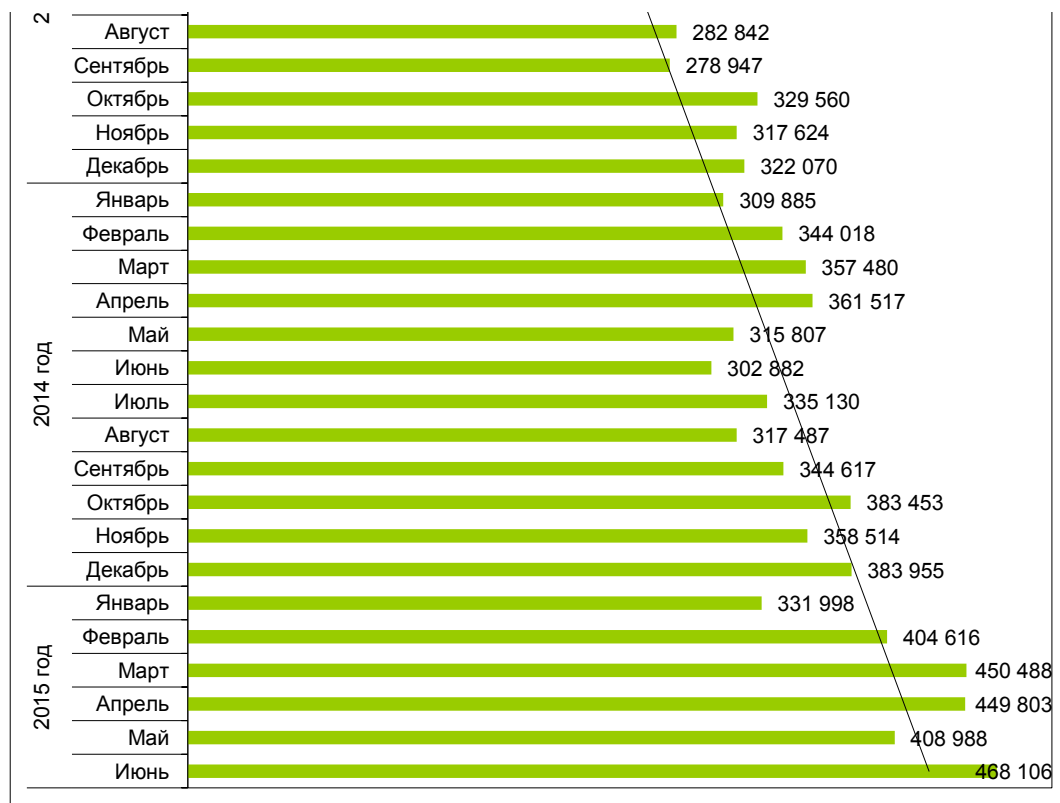

Динамика посещений сайта torgi.gov.ru*

Период		Кол-во посещений, в месяц	Кол-во посещений, в год
2010 год	Сентябрь	27 755	141 973
	Октябрь	36 617	
	Ноябрь	37 160	
	Декабрь	40 441	
2011 год	Январь	47 354	1 107 214
	Февраль	62 848	
	Март	86 554	
	Апрель	87 317	
	Май	89 710	
	Июнь	115 317	
	Июль	113 386	
	Август	103 388	
	Сентябрь	92 656	
	Октябрь	96 420	
	Ноябрь	108 427	
	Декабрь	103 837	
2012 год	Январь	95 623	1 895 544
	Февраль	126 844	
	Март	159 407	
	Апрель	157 411	
	Май	166 606	
	Июнь	151 839	
	Июль	160 988	
	Август	168 379	
	Сентябрь	161 529	
	Октябрь	185 353	
	Ноябрь	186 952	
	Декабрь	174 613	
2013 год	Январь	176 644	3 100 161
	Февраль	218 322	
	Март	248 532	
	Апрель	266 823	
	Май	230 182	
	Июнь	238 418	

2013 год	Июль	280 197	3 190 101
	Август	282 842	
	Сентябрь	278 947	
	Октябрь	329 560	
	Ноябрь	317 624	
	Декабрь	322 070	
2014 год	Январь	309 885	4 114 745
	Февраль	344 018	
	Март	357 480	
	Апрель	361 517	
	Май	315 807	
	Июнь	302 882	
	Июль	335 130	
	Август	317 487	
	Сентябрь	344 617	
	Октябрь	383 453	
	Ноябрь	358 514	
	Декабрь	383 955	
2015 год	Январь	331 998	2 513 999
	Февраль	404 616	
	Март	450 488	
	Апрель	449 803	
	Май	408 988	
	Июнь	468 106	

Итого	12 963 636
--------------	-------------------

* - по данным Google Analytics

I