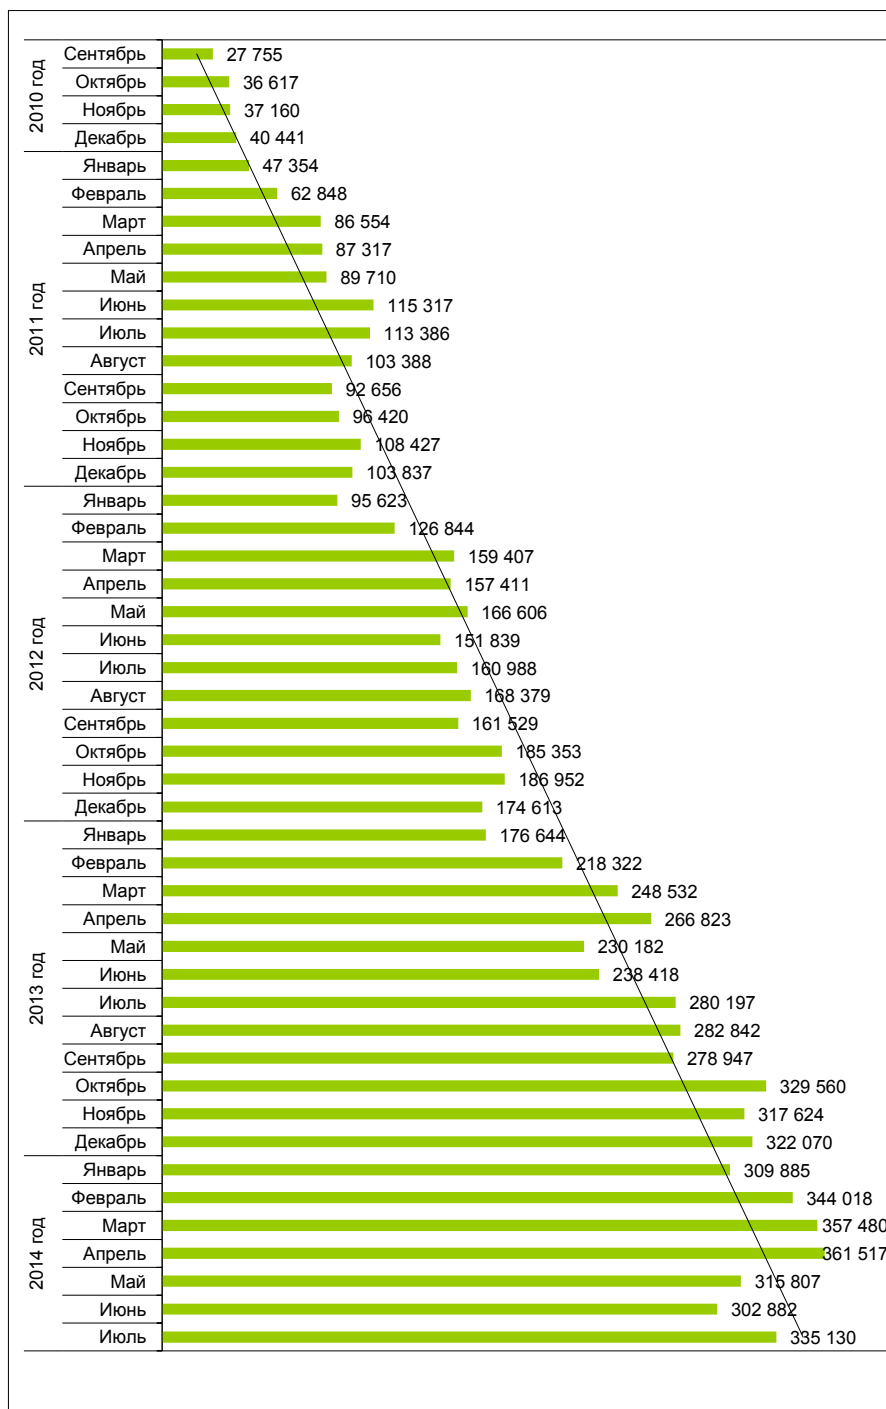

Динамика посещений сайта torgi.gov.ru*

Период	Кол-во посещений, в месяц	Кол-во посещений, в год	
2010 год	Сентябрь	27 755	141 973
	Октябрь	36 617	
	Ноябрь	37 160	
	Декабрь	40 441	
2011 год	Январь	47 354	1 107 214
	Февраль	62 848	
	Март	86 554	
	Апрель	87 317	
	Май	89 710	
	Июнь	115 317	
	Июль	113 386	
	Август	103 388	
	Сентябрь	92 656	
	Октябрь	96 420	
	Ноябрь	108 427	
	Декабрь	103 837	
2012 год	Январь	95 623	1 895 544
	Февраль	126 844	
	Март	159 407	
	Апрель	157 411	
	Май	166 606	
	Июнь	151 839	
	Июль	160 988	
	Август	168 379	
	Сентябрь	161 529	
	Октябрь	185 353	
	Ноябрь	186 952	
	Декабрь	174 613	
2013 год	Январь	176 644	3 190 161
	Февраль	218 322	
	Март	248 532	
	Апрель	266 823	
	Май	230 182	
	Июнь	238 418	
	Июль	280 197	
	Август	282 842	
	Сентябрь	278 947	
	Октябрь	329 560	
	Ноябрь	317 624	
	Декабрь	322 070	
2014 год	Январь	309 885	2 326 719
	Февраль	344 018	
	Март	357 480	
	Апрель	361 517	
	Май	315 807	
	Июнь	302 882	
	Июль	335 130	

* - по данным Google Analytics