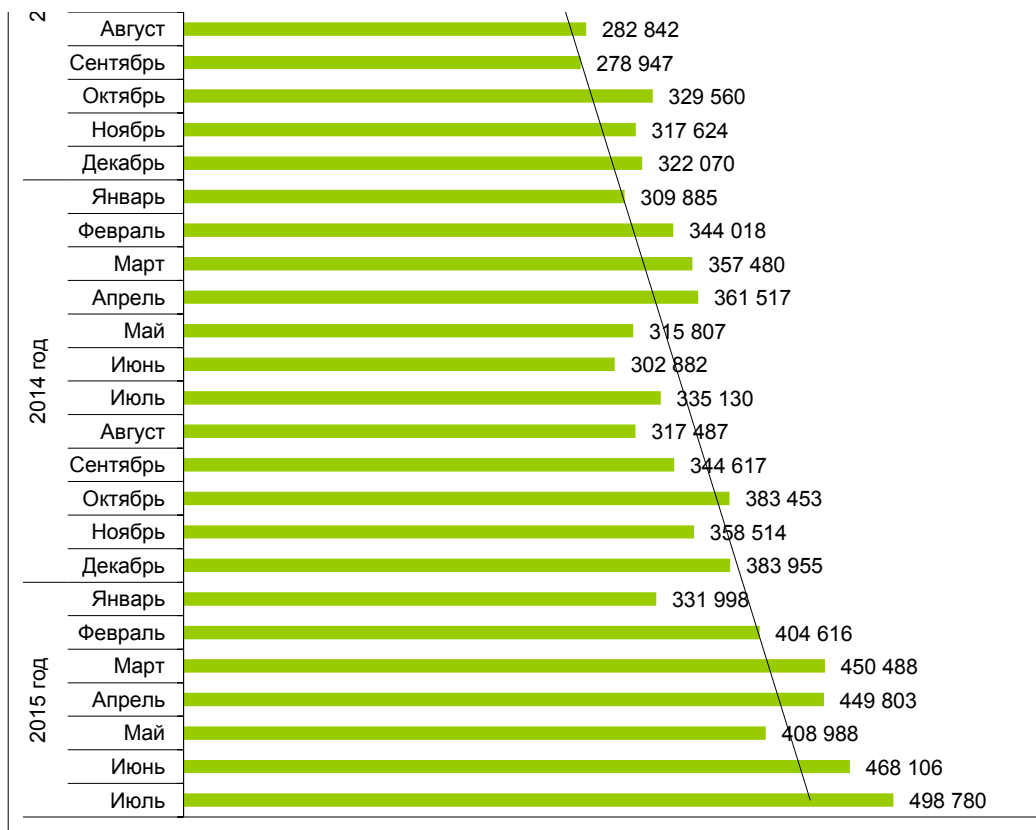

### Динамика посещений сайта [torgi.gov.ru](http://torgi.gov.ru)\*

Период		Кол-во посещений, в месяц	Кол-во посещений, в год
2010 год	Сентябрь	27 755	141 973
	Октябрь	36 617	
	Ноябрь	37 160	
	Декабрь	40 441	
2011 год	Январь	47 354	1 107 214
	Февраль	62 848	
	Март	86 554	
	Апрель	87 317	
	Май	89 710	
	Июнь	115 317	
	Июль	113 386	
	Август	103 388	
	Сентябрь	92 656	
	Октябрь	96 420	
	Ноябрь	108 427	
	Декабрь	103 837	
2012 год	Январь	95 623	1 895 544
	Февраль	126 844	
	Март	159 407	
	Апрель	157 411	
	Май	166 606	
	Июнь	151 839	
	Июль	160 988	
	Август	168 379	
	Сентябрь	161 529	
	Октябрь	185 353	
	Ноябрь	186 952	
	Декабрь	174 613	
2013 год	Январь	176 644	3 100 161
	Февраль	218 322	
	Март	248 532	
	Апрель	266 823	
	Май	230 182	
	Июнь	238 418	

2013 год	Июль	280 197	3 190 101
	Август	282 842	
	Сентябрь	278 947	
	Октябрь	329 560	
	Ноябрь	317 624	
	Декабрь	322 070	
2014 год	Январь	309 885	4 114 745
	Февраль	344 018	
	Март	357 480	
	Апрель	361 517	
	Май	315 807	
	Июнь	302 882	
	Июль	335 130	
	Август	317 487	
	Сентябрь	344 617	
	Октябрь	383 453	
	Ноябрь	358 514	
	Декабрь	383 955	
2015 год	Январь	331 998	3 012 779
	Февраль	404 616	
	Март	450 488	
	Апрель	449 803	
	Май	408 988	
	Июнь	468 106	
	Июль	498 780	

<b>Итого</b>	<b>13 462 416</b>
--------------	-------------------

\* - по данным Google Analytics

I