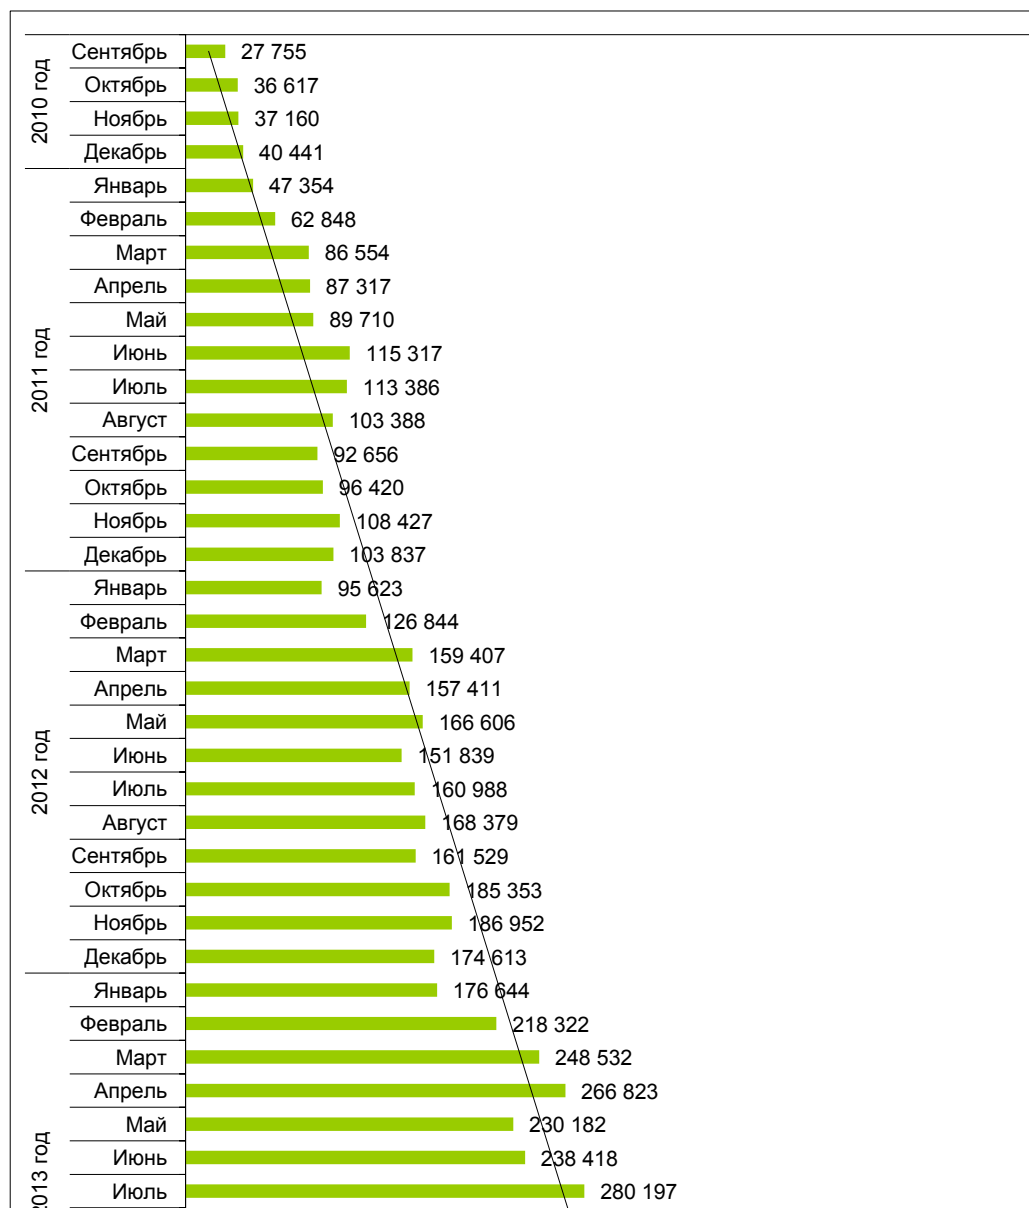

### Динамика посещений сайта [torgi.gov.ru](http://torgi.gov.ru)\*

Период		Кол-во посещений, в месяц	Кол-во посещений, в год
2010 год	Сентябрь	27 755	141 973
	Октябрь	36 617	
	Ноябрь	37 160	
	Декабрь	40 441	
2011 год	Январь	47 354	1 107 214
	Февраль	62 848	
	Март	86 554	
	Апрель	87 317	
	Май	89 710	
	Июнь	115 317	
	Июль	113 386	
	Август	103 388	
	Сентябрь	92 656	
	Октябрь	96 420	
	Ноябрь	108 427	
	Декабрь	103 837	
2012 год	Январь	95 623	1 895 544
	Февраль	126 844	
	Март	159 407	
	Апрель	157 411	
	Май	166 606	
	Июнь	151 839	
	Июль	160 988	
	Август	168 379	
	Сентябрь	161 529	
	Октябрь	185 353	
	Ноябрь	186 952	
	Декабрь	174 613	
2013 год	Январь	176 644	3 100 161
	Февраль	218 322	
	Март	248 532	
	Апрель	266 823	
	Май	230 182	
	Июнь	238 418	

2013 год	Июль	280 197	3 190 101
	Август	282 842	
	Сентябрь	278 947	
	Октябрь	329 560	
	Ноябрь	317 624	
	Декабрь	322 070	
2014 год	Январь	309 885	4 114 745
	Февраль	344 018	
	Март	357 480	
	Апрель	361 517	
	Май	315 807	
	Июнь	302 882	
	Июль	335 130	
	Август	317 487	
	Сентябрь	344 617	
	Октябрь	383 453	
	Ноябрь	358 514	
	Декабрь	383 955	
2015 год	Январь	331 998	3 012 779
	Февраль	404 616	
	Март	450 488	
	Апрель	449 803	
	Май	408 988	
	Июнь	468 106	
	Июль	498 780	

<b>Итого</b>	<b>13 462 416</b>
--------------	-------------------

\* - по данным Google Analytics

I