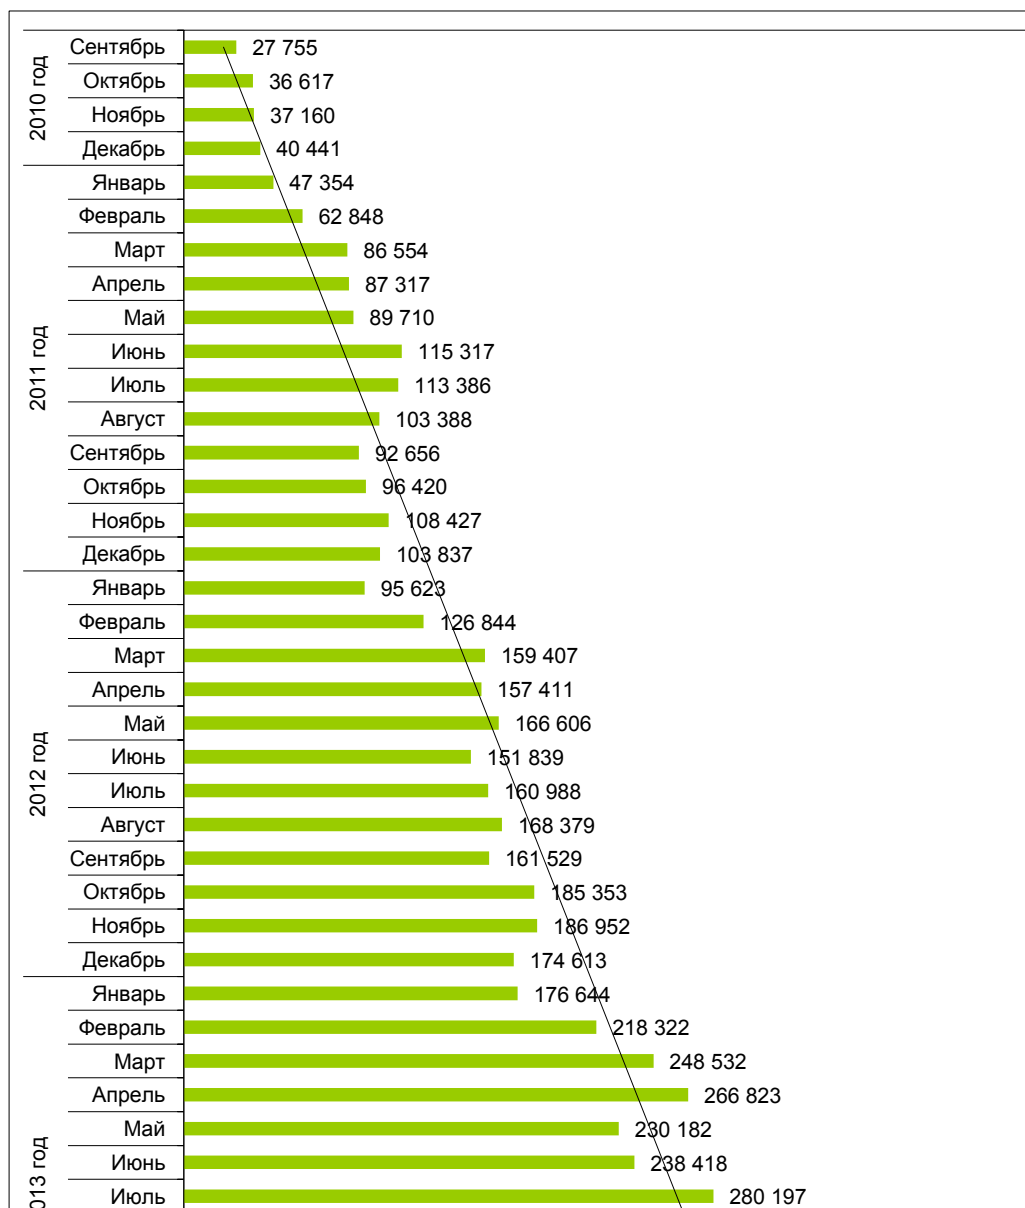

### Динамика посещений сайта [torgi.gov.ru](http://torgi.gov.ru)\*

Период		Кол-во посещений, в месяц	Кол-во посещений, в год
2010 год	Сентябрь	27 755	141 973
	Октябрь	36 617	
	Ноябрь	37 160	
	Декабрь	40 441	
2011 год	Январь	47 354	1 107 214
	Февраль	62 848	
	Март	86 554	
	Апрель	87 317	
	Май	89 710	
	Июнь	115 317	
	Июль	113 386	
	Август	103 388	
	Сентябрь	92 656	
	Октябрь	96 420	
	Ноябрь	108 427	
	Декабрь	103 837	
2012 год	Январь	95 623	1 895 544
	Февраль	126 844	
	Март	159 407	
	Апрель	157 411	
	Май	166 606	
	Июнь	151 839	
	Июль	160 988	
	Август	168 379	
	Сентябрь	161 529	
	Октябрь	185 353	
	Ноябрь	186 952	
	Декабрь	174 613	
2013 год	Январь	176 644	3 100 161
	Февраль	218 322	
	Март	248 532	
	Апрель	266 823	
	Май	230 182	
	Июнь	238 418	

2013 год	Июль	280 197	3 190 101
	Август	282 842	
	Сентябрь	278 947	
	Октябрь	329 560	
	Ноябрь	317 624	
	Декабрь	322 070	
2014 год	Январь	309 885	3 730 790
	Февраль	344 018	
	Март	357 480	
	Апрель	361 517	
	Май	315 807	
	Июнь	302 882	
	Июль	335 130	
	Август	317 487	
	Сентябрь	344 617	
	Октябрь	383 453	
Ноябрь	358 514		

\* - по данным Google Analytics

**Итого**

**10 065 682**