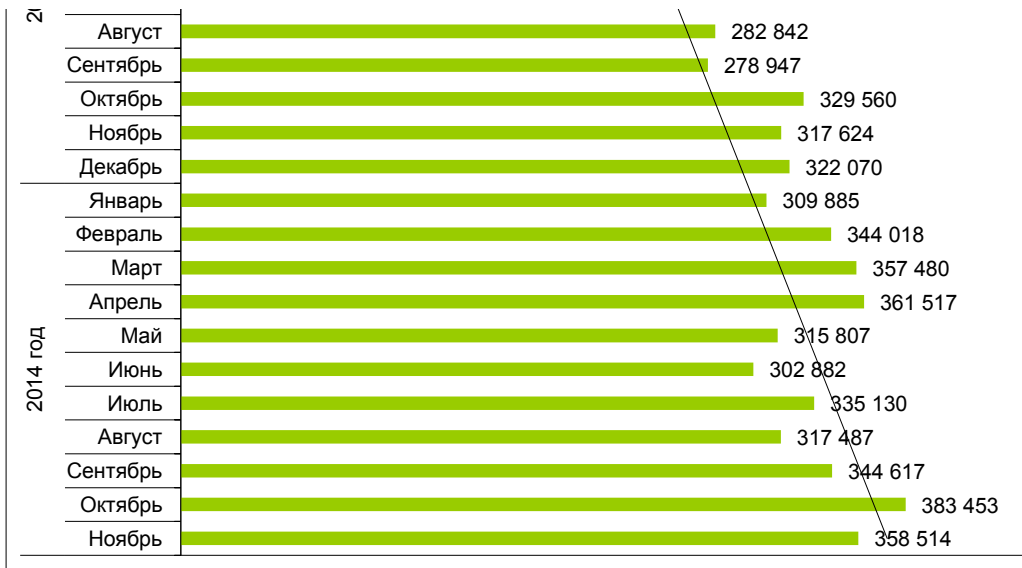

### Динамика посещений сайта [torgi.gov.ru](http://torgi.gov.ru)\*

Период		Кол-во посещений, в месяц	Кол-во посещений, в год
2010 год	Сентябрь	27 755	141 973
	Октябрь	36 617	
	Ноябрь	37 160	
	Декабрь	40 441	
2011 год	Январь	47 354	1 107 214
	Февраль	62 848	
	Март	86 554	
	Апрель	87 317	
	Май	89 710	
	Июнь	115 317	
	Июль	113 386	
	Август	103 388	
	Сентябрь	92 656	
	Октябрь	96 420	
	Ноябрь	108 427	
	Декабрь	103 837	
2012 год	Январь	95 623	1 895 544
	Февраль	126 844	
	Март	159 407	
	Апрель	157 411	
	Май	166 606	
	Июнь	151 839	
	Июль	160 988	
	Август	168 379	
	Сентябрь	161 529	
	Октябрь	185 353	
	Ноябрь	186 952	
	Декабрь	174 613	
2013 год	Январь	176 644	3 100 161
	Февраль	218 322	
	Март	248 532	
	Апрель	266 823	
	Май	230 182	
	Июнь	238 418	

2013 год	Июль	280 197	3 190 101
	Август	282 842	
	Сентябрь	278 947	
	Октябрь	329 560	
	Ноябрь	317 624	
	Декабрь	322 070	
2014 год	Январь	309 885	3 730 790
	Февраль	344 018	
	Март	357 480	
	Апрель	361 517	
	Май	315 807	
	Июнь	302 882	
	Июль	335 130	
	Август	317 487	
	Сентябрь	344 617	
	Октябрь	383 453	
Ноябрь	358 514		

\* - по данным Google Analytics

**Итого**

**10 065 682**